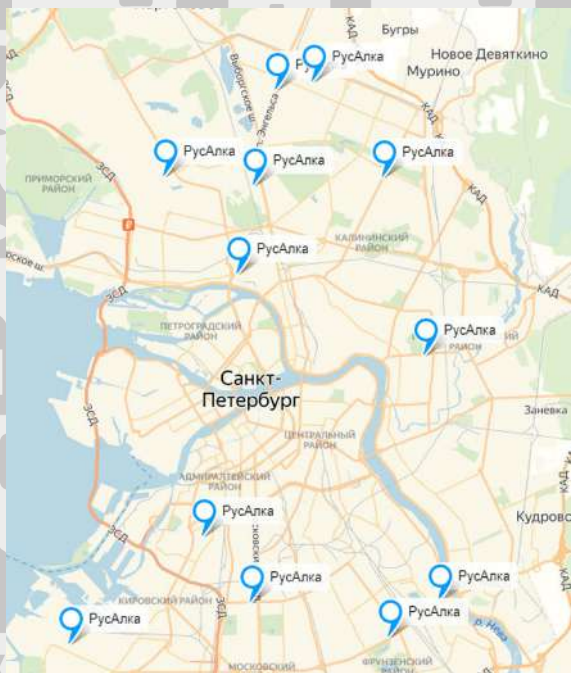

## НАПИТКИ • MARKET

**АДРЕСА МАГАЗИНОВ:**

**8 (812) 374-54-20**

**Проспект Энгельса, д. 134 (м. Проспект Просвещения); доб. 1811**  
**Проспект Королева, д. 39 (м. Комендантский пр.); доб. 1818**  
**Гражданский пр., д. 92 к. 1 ( м. Академическая); доб. 1822**  
**Проспект Славы, д. 52 (м. Международная); доб. 1820**  
**Шоссе Революции, д. 33 (м. Ладожская); доб. 1821**  
**Костромской проспект, д. 30 (м. Удельная); доб. 1828**  
**Улица Балтийская, д. 19 (м. Нарвская); доб. 1829**  
**Улица Торжковская, д.1 к. 2 (м. Черная речка); доб. 1834**  
**Проспект Кузнецова, д. 12 (м. Автово); доб. 1836**  
**Улица Матюшенко, д. 10 (м. Ломоносовская); доб. 1837**  
**Улица Благодатная, д. 16 А (м. Электросила); доб. 1839**  
**Проспект Художников д. 30 А (м. Проспект Просвещения); доб. 1840**